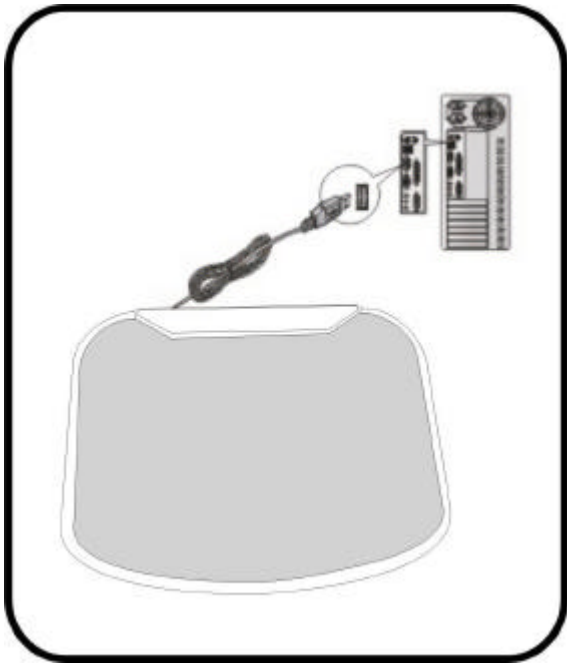

TAPIS SOURIS WITH HUB USB 2.0 ET LUMIERE BLEU

N° MODELE : 108A

MANUEL D'UTILISATION

4 ports USB 2.0, supporte transferts haut et bas débit

Instructions:

- Connecter le tapis au port USB de votre ordinateur
- Plug et Play.

Spécifications:

- Un port en amont et 4 ports en aval
- Alimenté par le port USB, alimentation externe pas nécessaire
- Support haut débit (480M bps), (12M bps) et bas débit (1.5M bps)
- Compatible Windows 98/ 2000/ Me/ XP and MAC OS 8.5.

HIGH SPEED USB 2.0 4 PORT HUB MOUSE PAD WITH
BLUE LED LIGHT
MODEL NO.: 108A
USER MANUAL (ENGLISH)

With four USB 2.0 port, support full speed and low speed transfer.

Directions:

- Connect the USB port with your PC.
- Plug and Play.