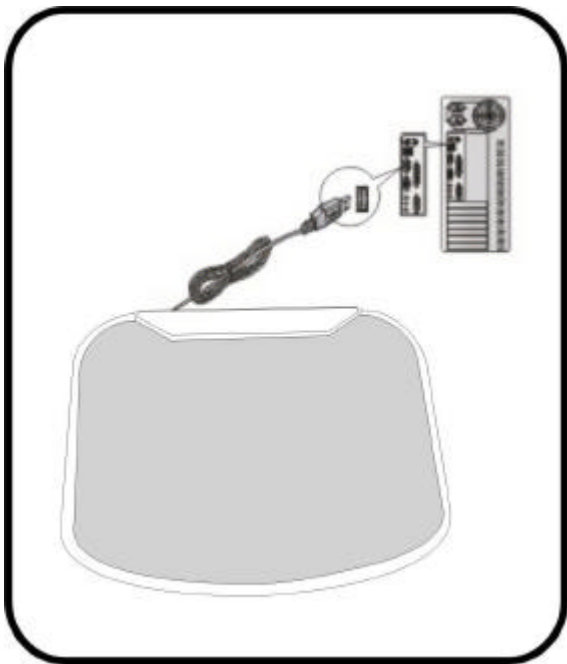

TAPIS SOURIS WITH HUB USB 2.0 ET LUMIERE BLEU

N° MODELE : 108A

MANUEL D'UTILISATION

4 ports USB 2.0, supporte transferts haut et bas débit

Instructions:

- Connecter le tapis au port USB de votre ordinateur
- Plug et Play.

Spécifications:

- Un port en amont et 4 ports en aval
- Alimenté par le port USB, alimentation externe pas nécessaire
- Support haut débit (480M bps), (12M bps) et bas débit (1.5M bps)
- Compatible Windows 98/ 2000/ Me/ XP and MAC OS 8.5.

HIGH SPEED USB 2.0 4 PORT HUB MOUSE PAD WITH
BLUE LED LIGHT
MODEL NO.: 108A
USER MANUAL (ENGLISH)

With four USB 2.0 port, support full speed and low speed transfer.

Directions:

- Connect the USB port with your PC.
- Plug and Play.