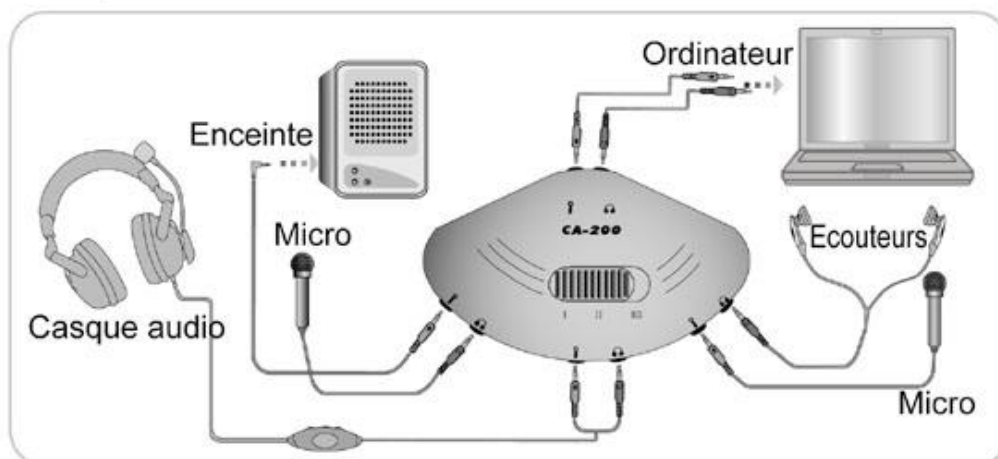

3 en 1 SELECTEUR AUDIO MULTI-FONCTIONS

Spécificités :

- Assure de une à trois connections
- Permet de connecter tout type de dispositifs audio
- Passez facilement d'un appareil à un autre
- Taille compact qui facilite son placement sur votre bureau
- Une paire de câble de connection fournie

Ce câble est inclus dans la boîte pour assurer la connexion entre l'appareil et l'ordinateur.

Vous pouvez brancher toutes sortes de dispositifs audio et vous pouvez sélectionner lequel vous souhaitez utiliser en déplaçant le curseur du centre.