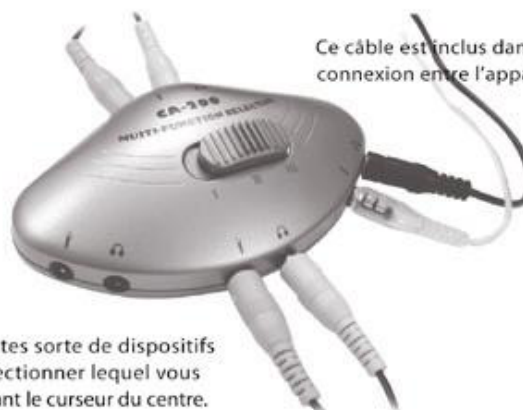

3 en 1 SELECTEUR AUDIO MULTI-FONCTIONS

Spécificités :

- Assure de une à trois connections
- Permet de connecter tout type de dispositifs audio
- Passez facilement d'un appareil à un autre
- Taille compact qui facilite son placement sur votre bureau
- Une paire de câble de connection fournie

Ce câble est inclus dans la boîte pour assurer la connexion entre l'appareil et l'ordinateur.

Vous pouvez brancher toutes sortes de dispositifs audio et vous pouvez sélectionner lequel vous souhaitez utiliser en déplaçant le curseur du centre.