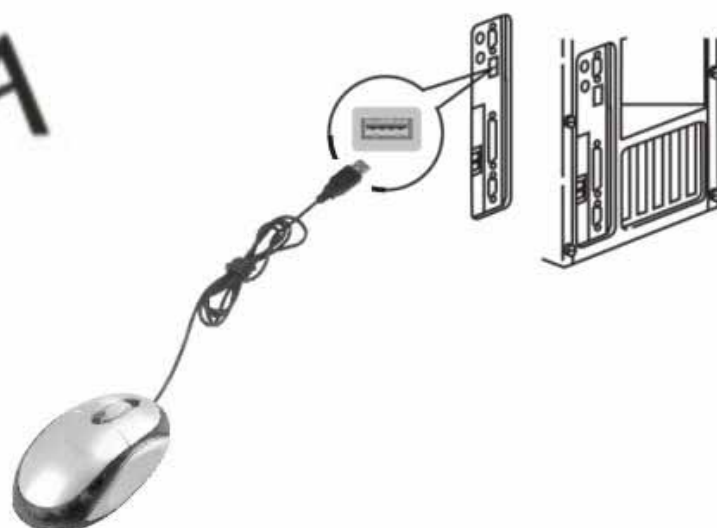

SANGHA

French

Souris optique avec roue codeuse

Compatible avec:

Windows 98SE, Window Me, Windows 2000,
Windows XP

Souris optique de haute précision

Design ergonomique

Plug and PPlay pas de driver nécessaire

Scroll intégré:

Actionner la roue codeuse pour activer le scroll, sans passer par les barres d`outils, appuyez sur la roue codeuse pour une fonction supplémentaire.

Cellule de détection optique:

La cellule optique permet un scan rapide et précis en balayant la surface de contact sous la souris.

High precision optical mouse

Ergonomic design

Plug and play, no-driver required

Scroll without needing scrollbars:

Roll the wheel for the easiest scrolling in applications, without clicking in scrollbars. Press the wheel for the extra mouse button.

Optical Tracking Engine:

The optical tracking sensor accurately scans the surface of your desktop many times every second for smooth and fast cursor tracking on your computer screen.

Comfortable shape:

The comfortable shape provides easy control whether you hold right
